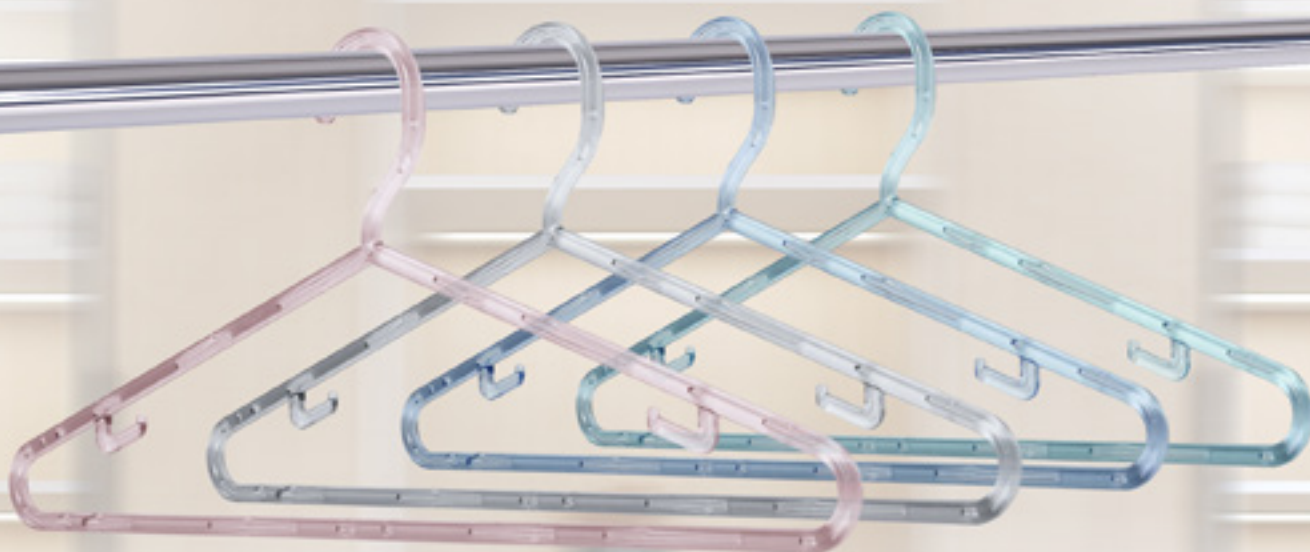

Embalagem Master - 20L

Produtos por Caixa: 6 unidades
Peso total aproximado: 3,3kg
Quantidade por pallet: 48 fardos

BPA
FREE

Organização

Cabides Basic Line

400 - Cristal
3 Peças

401 - Rosa
3 Peças

402 - Verde
3 Peças