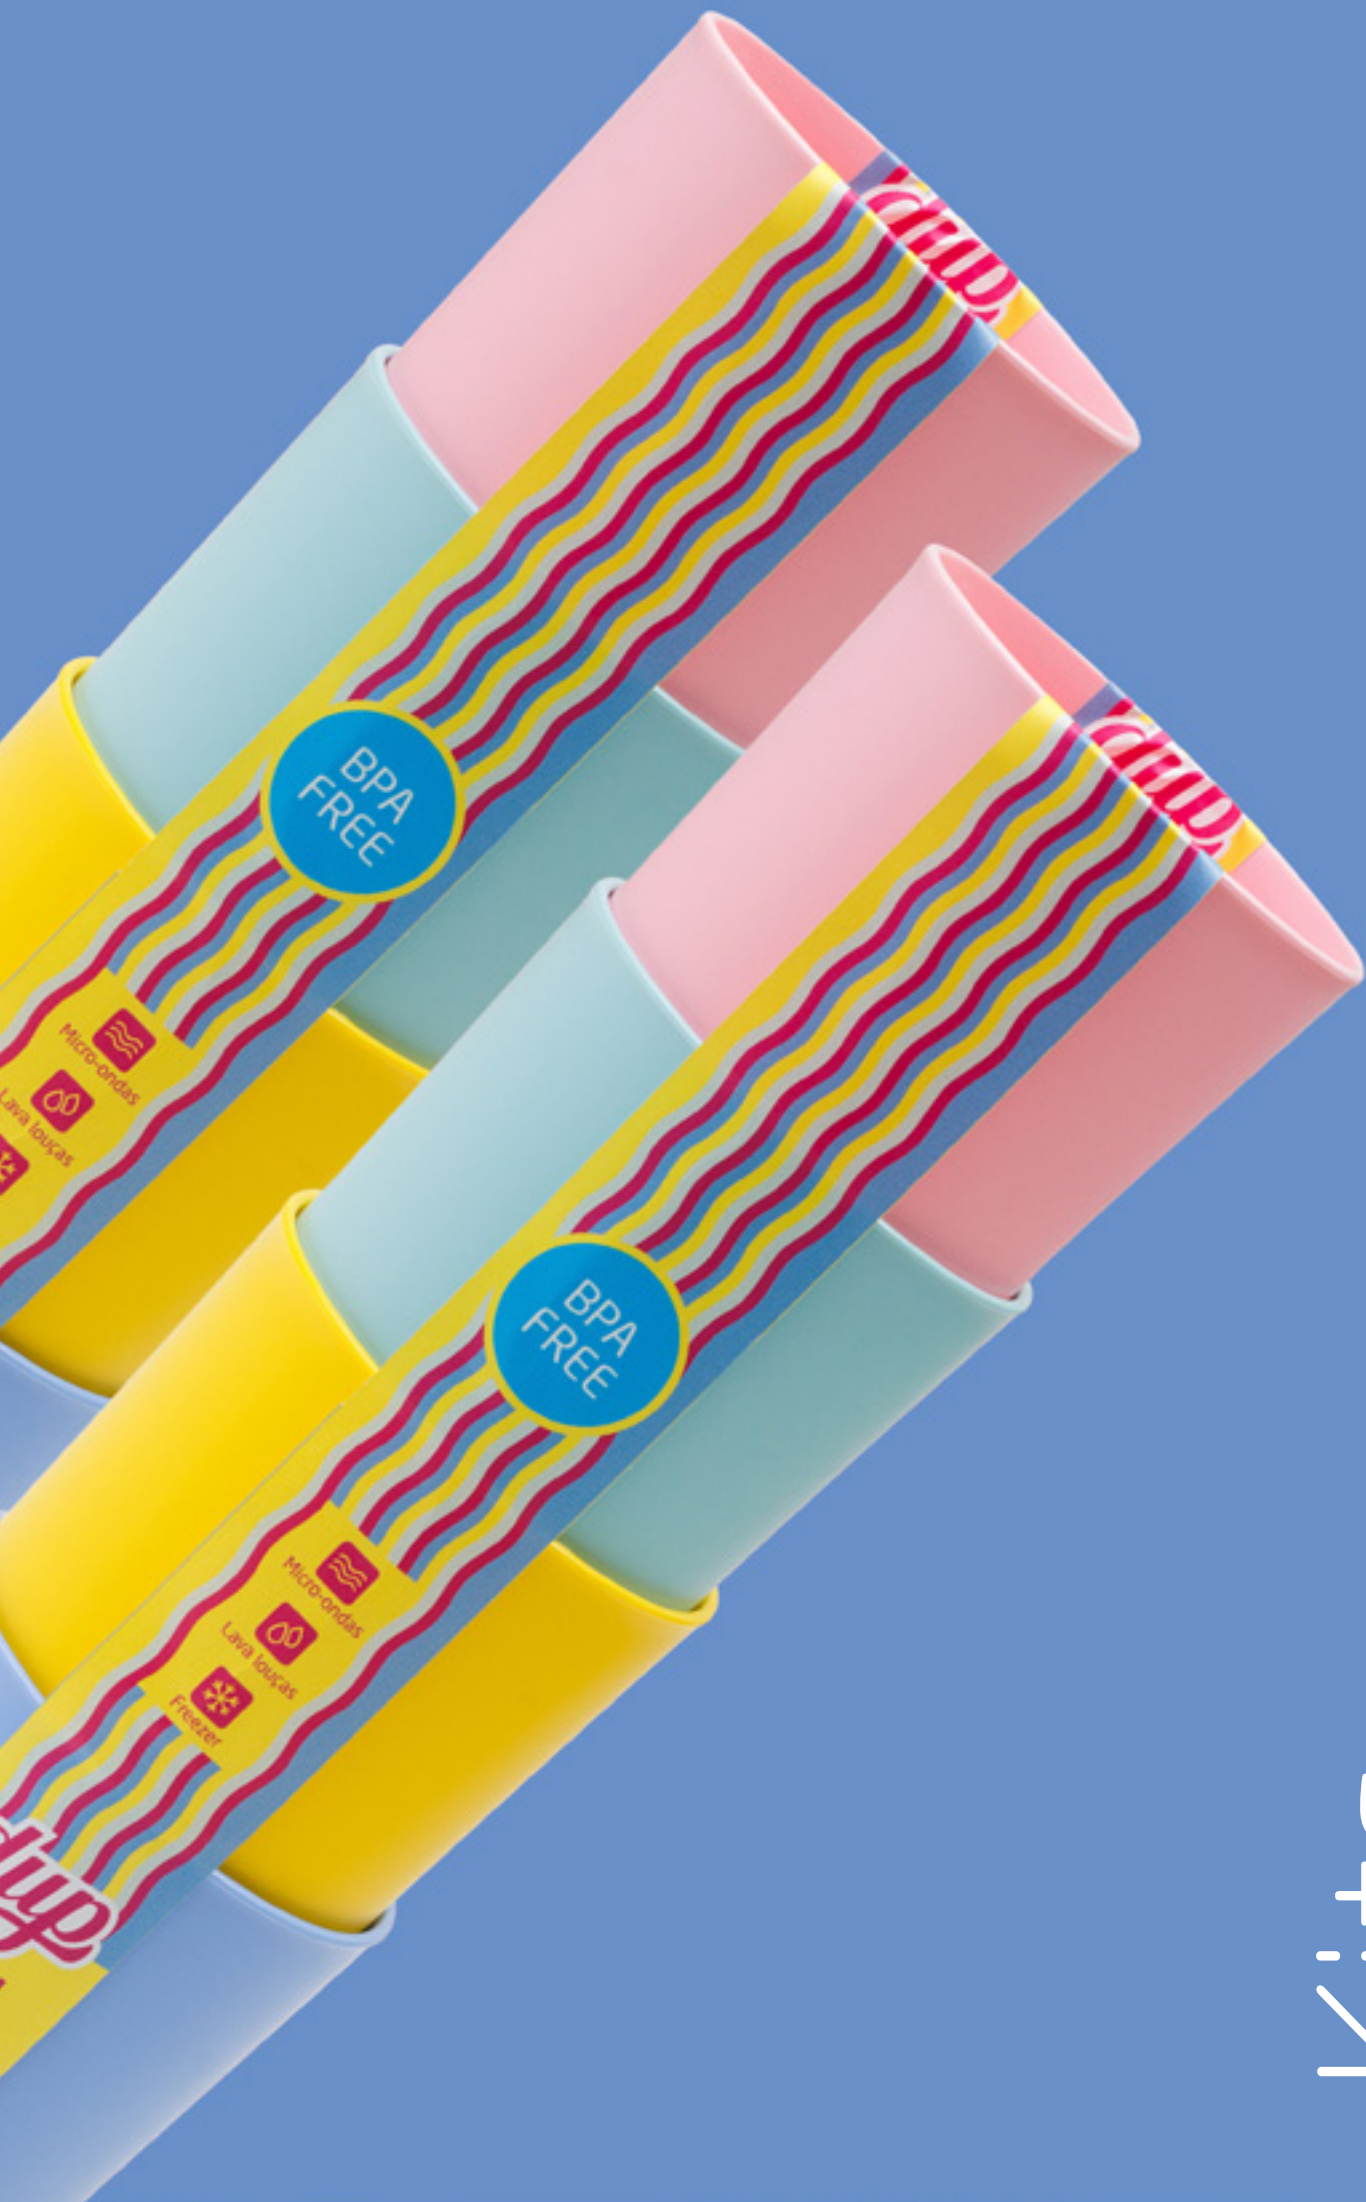

Bandeja Fast-food DUP Pequena

Embalagem Master fardo c/24 unidades

Quantidade por pallet: 156 fardos

Peso produto: 142g

Peso embalagem: 3,408kg

Dimensões Fardo (C x L x A): 35,2 x 23,5 x 12 cm

Dimensões Produto (C x L x A): 35 X 23,5 cm