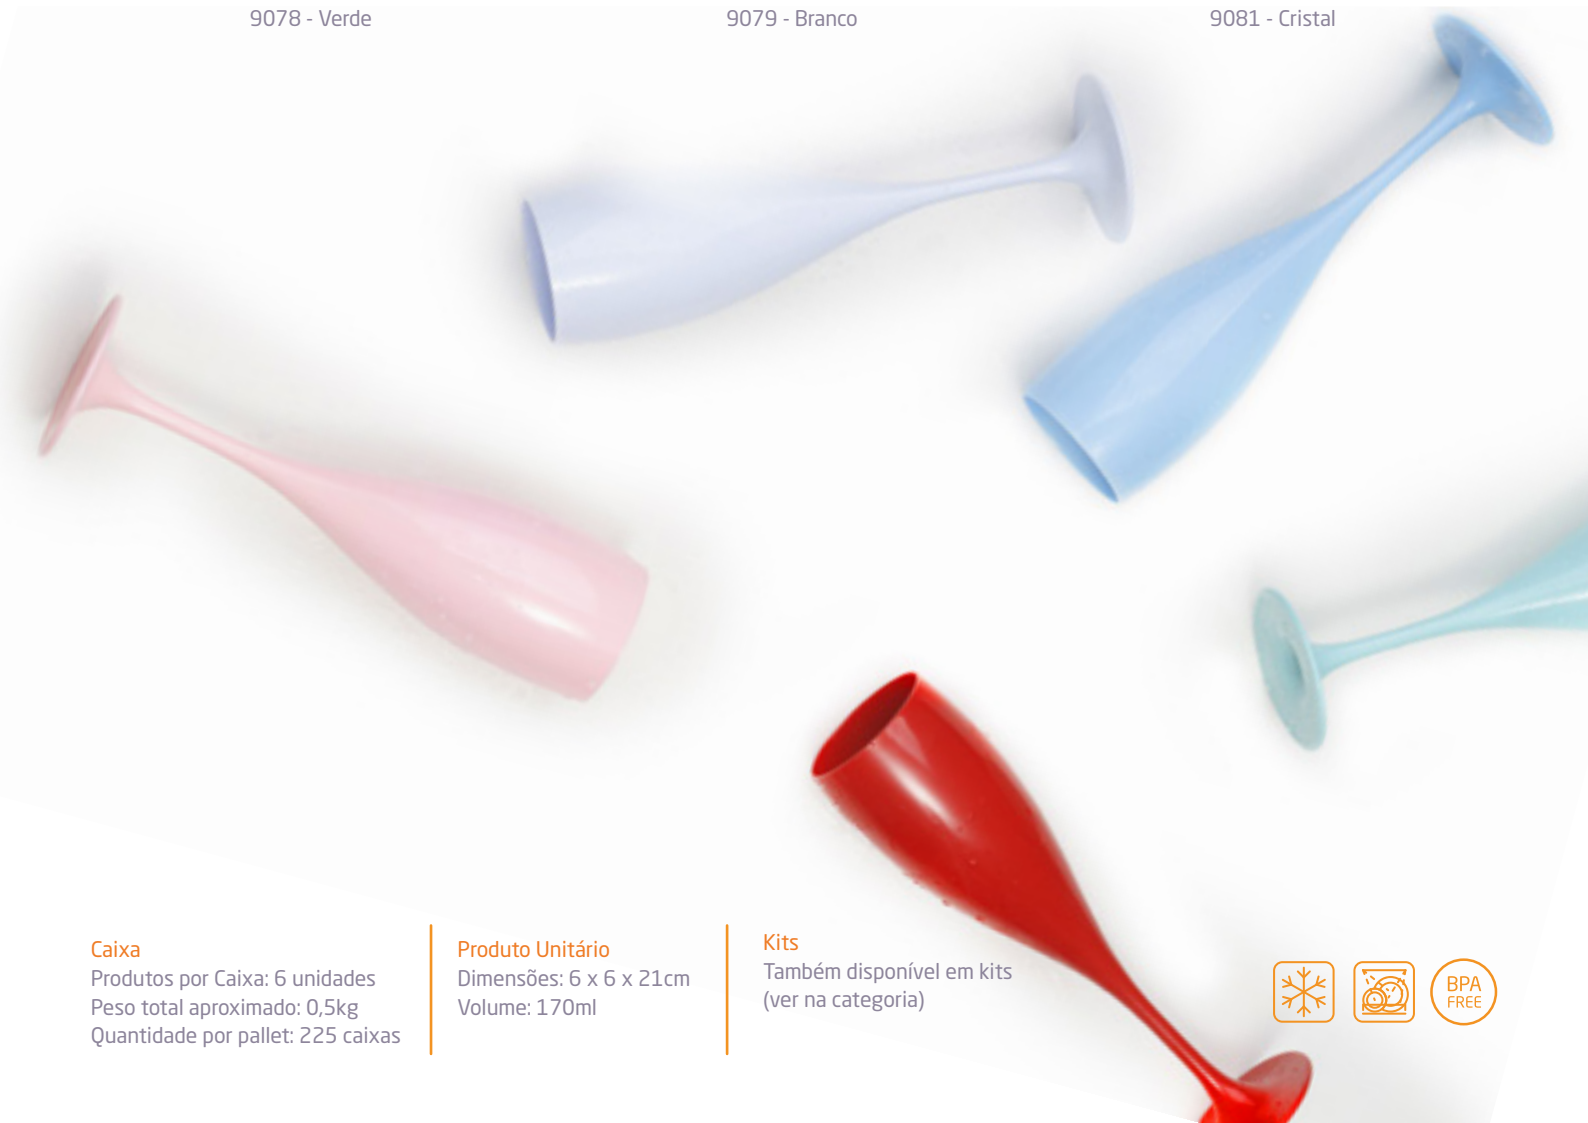

Taça de Champanhe Cancun 170ml

Caixa

Produtos por Caixa: 6 unidades
Peso total aproximado: 0,5kg
Quantidade por pallet: 225 caixas

Produto Unitário

Dimensões: 6 x 6 x 21cm
Volume: 170ml

Kits

Também disponível em kits
(ver na categoria)