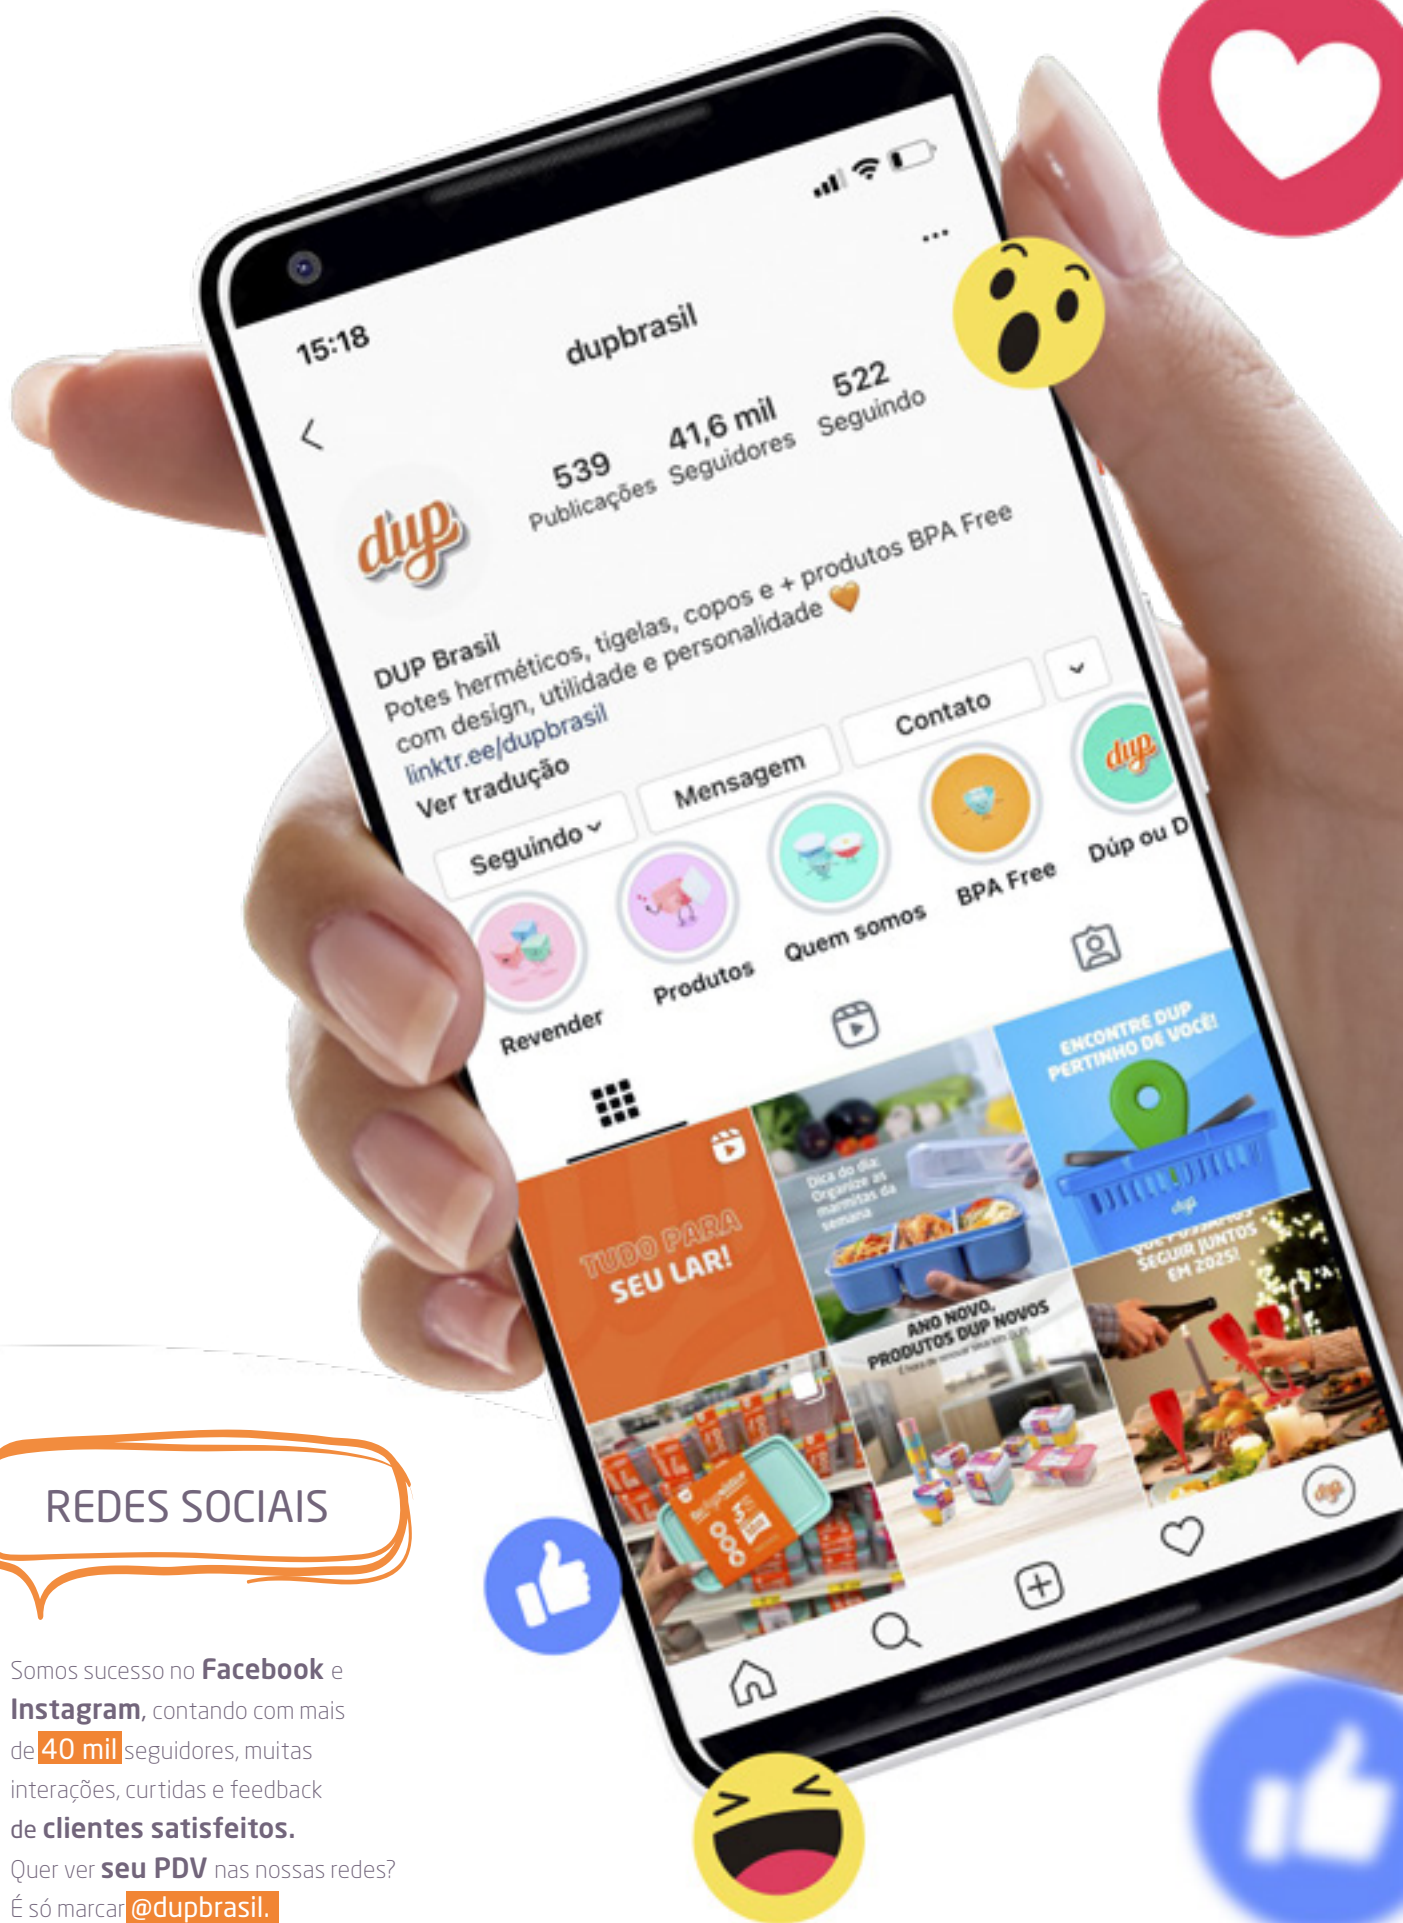

REDES SOCIAIS

Somos sucesso no **Facebook** e **Instagram**, contando com mais de **40 mil** seguidores, muitas interações, curtidas e feedback de **clientes satisfeitos**.

Quer ver **seu PDV** nas nossas redes? É só marcar **@dupbrasil**.