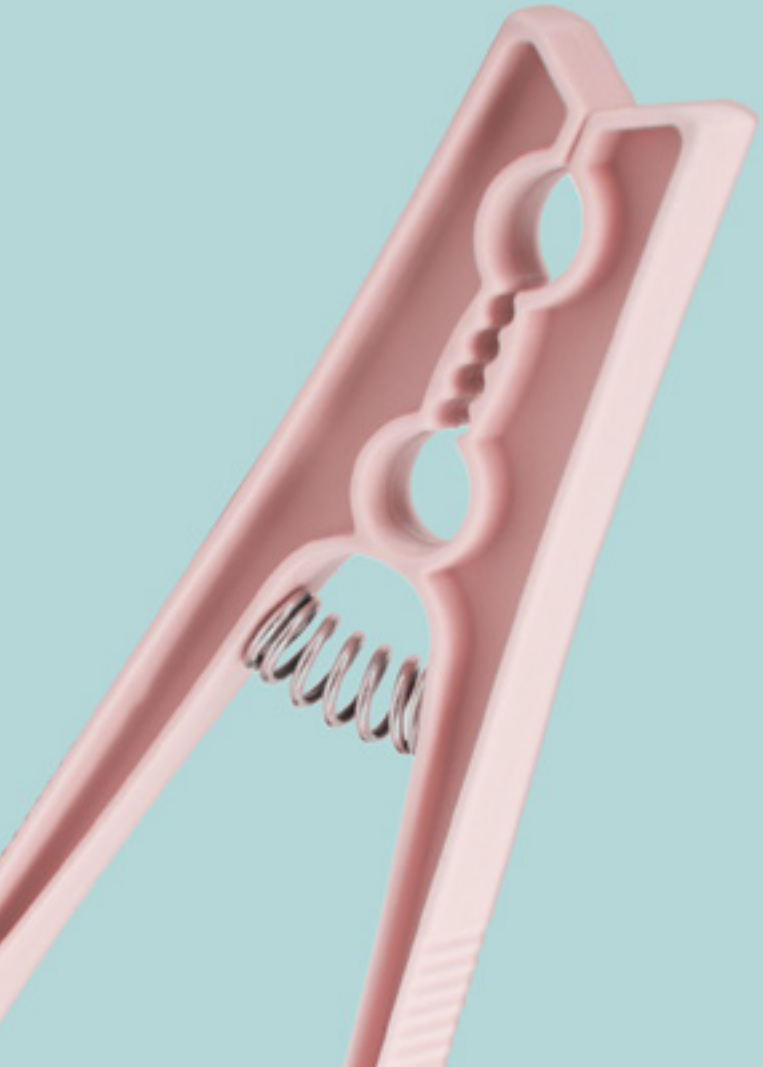

Lavanderia