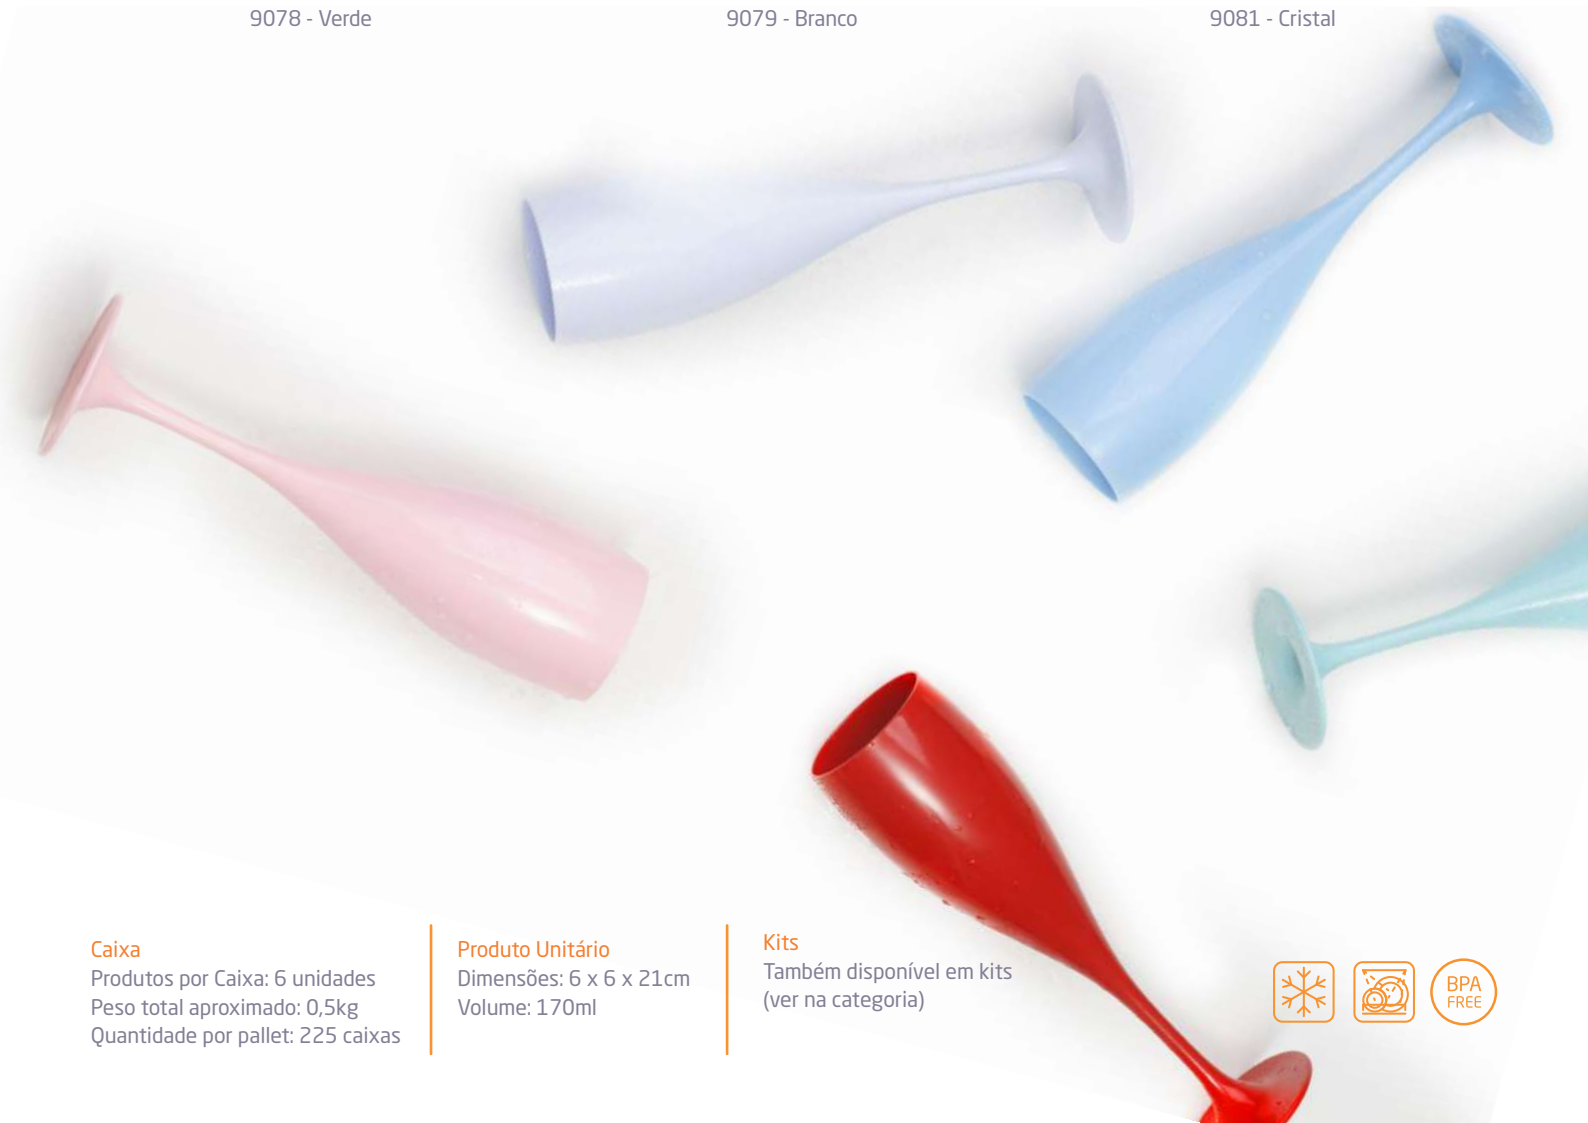

Taça de Champanhe Cancun 170ml

Caixa

Produtos por Caixa: 6 unidades
Peso total aproximado: 0,5kg
Quantidade por pallet: 225 caixas

Produto Unitário

Dimensões: 6 x 6 x 21cm
Volume: 170ml

Kits

Também disponível em kits
(ver na categoria)