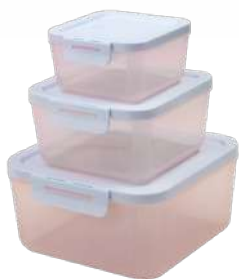

Bandeja Fast-food DUP Grande

Embalagem Master fardo c/24 unidades

Quantidade por pallet: 96 fardos

Peso produto: 250g

Peso embalagem: 6kg

Dimensões Fardo (C x L x A): 44,3 x 29,5 x 12 cm

Dimensões Produto (C x L x A): 44,5 x 30 cm

Bandeja Fast-food DUP Pequena

Embalagem Master fardo c/24 unidades

Quantidade por pallet: 156 fardos

Peso produto: 142g

Peso embalagem: 3,408kg

Dimensões Fardo (C x L x A): 35,2 x 23,5 x 12 cm

Dimensões Produto (C x L x A): 35 X 23,5 cm

KITS

Kits DUP Travas

- 1** Kit DUP Potes Herméticos Quadrados com Trava Tóquio 375ml, 900ml e 2L
031K Azul Translúcido / **032K** Rosa Translúcido / **033K** Verde Translúcido / **034K** Cristal Living Coral
 Caixa: 6 kits | Peso total aprox.: 1,7kg
 Quantidade por pallet: 60 caixas