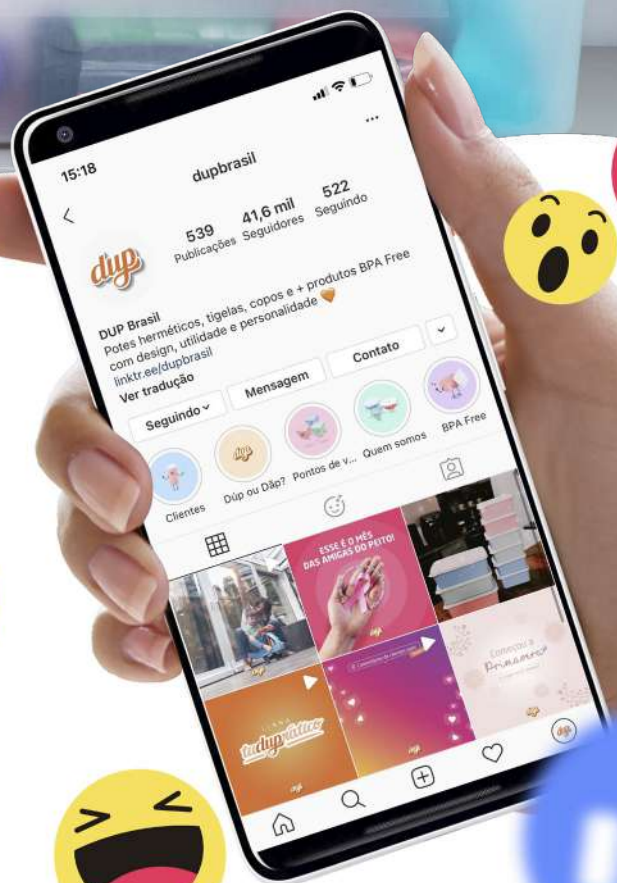

REDES SOCIAIS

Somos sucesso no **Facebook** e **Instagram**, contando com mais de **40 mil** seguidores, muitas interações, curtidas e feedback de **clientes satisfeitos**.

Quer ver **seu PDV** nas nossas redes? É só marcar **@dupbrasil**.