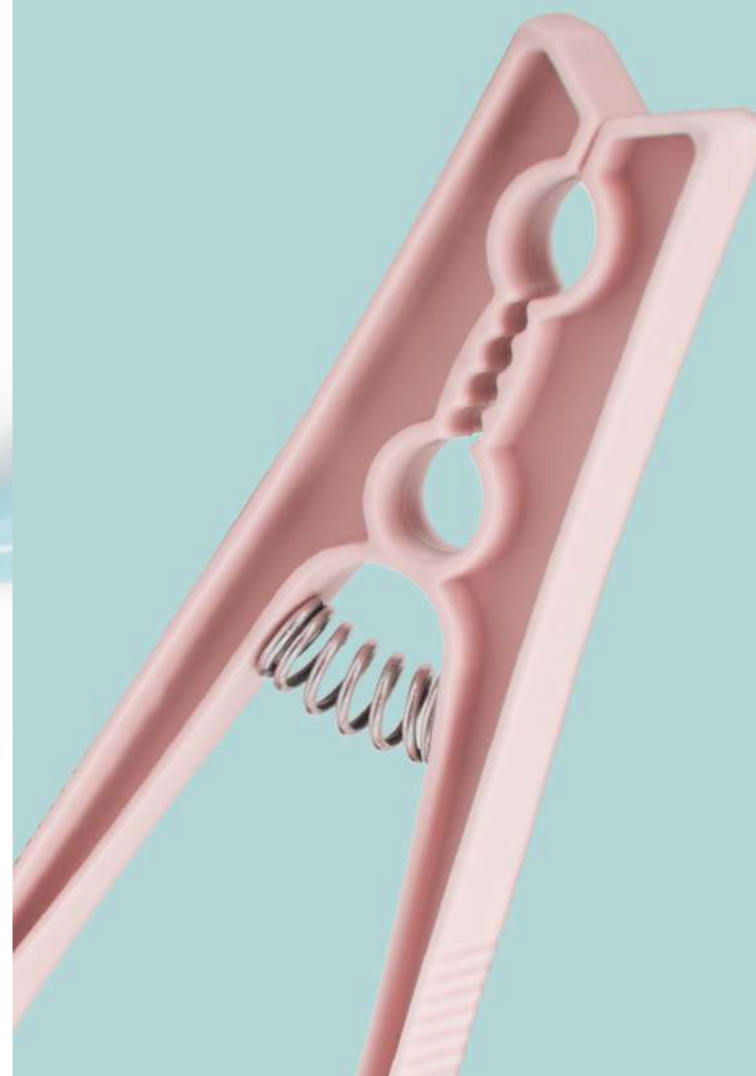

Lavanderia