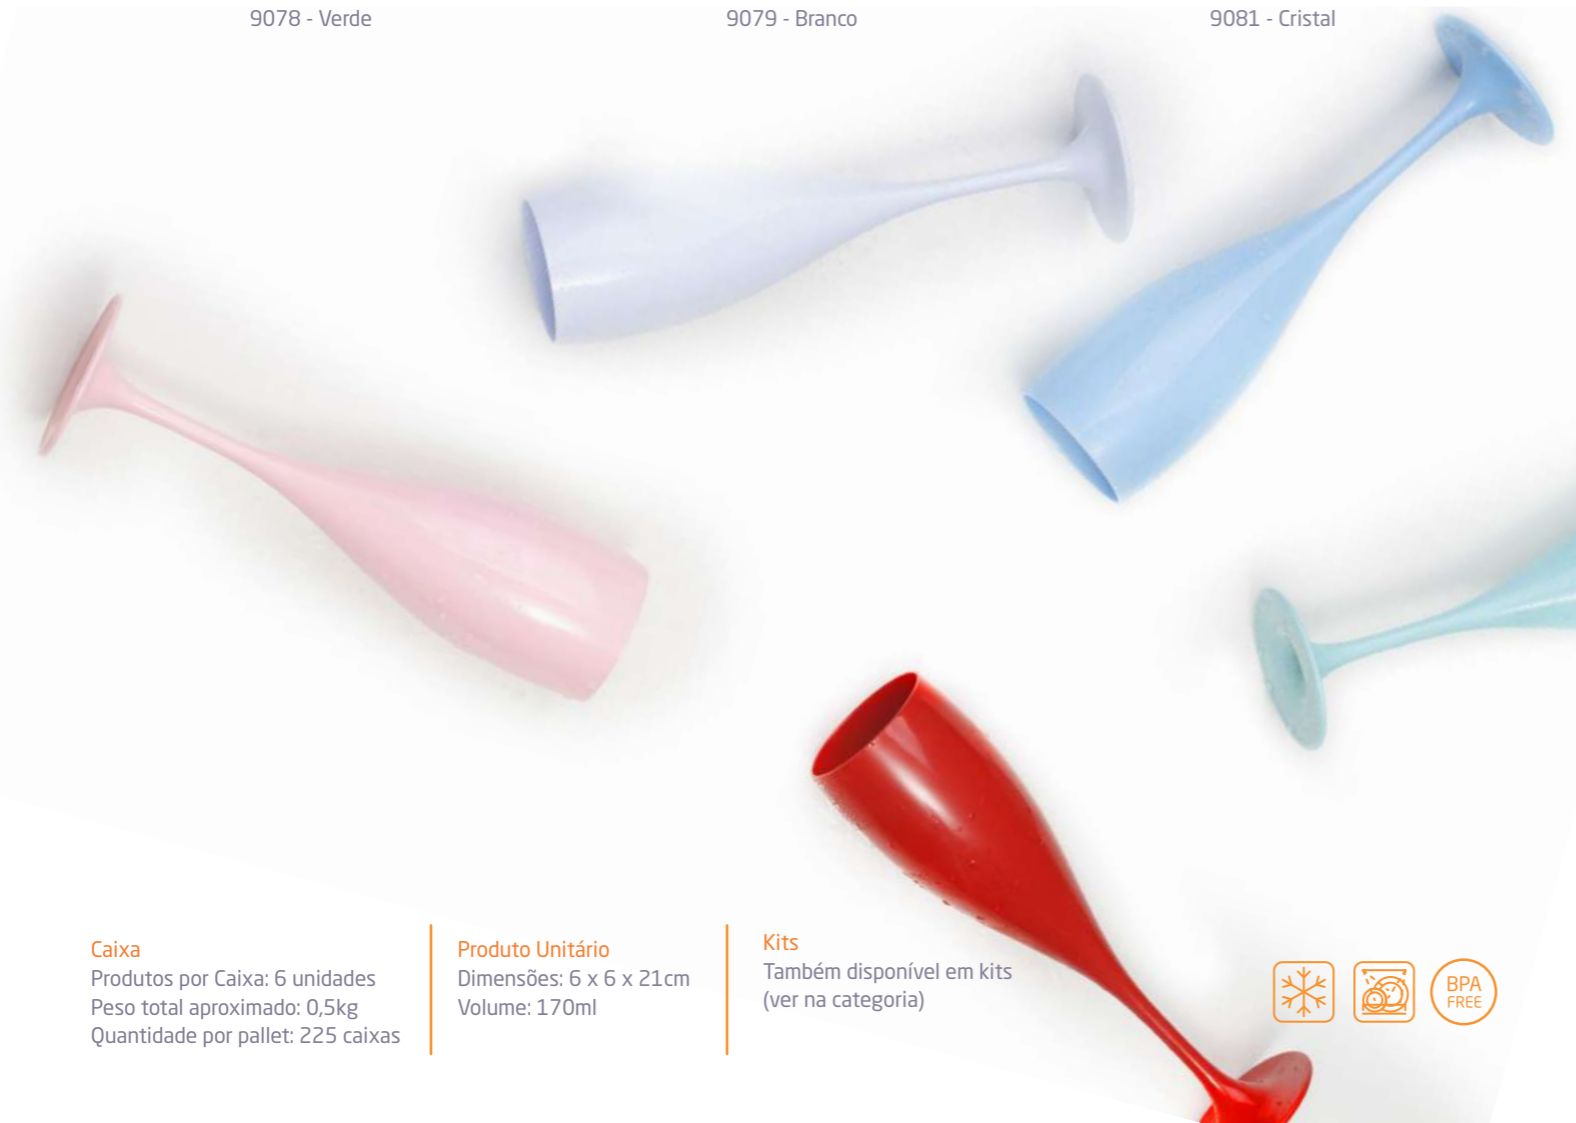

Taça de Champanhe Cancun 170ml

9075 - Rosa

9076 - Azul Serenity

9077 - Vermelho

9078 - Verde

9079 - Branco

9081 - Cristal

Caixa