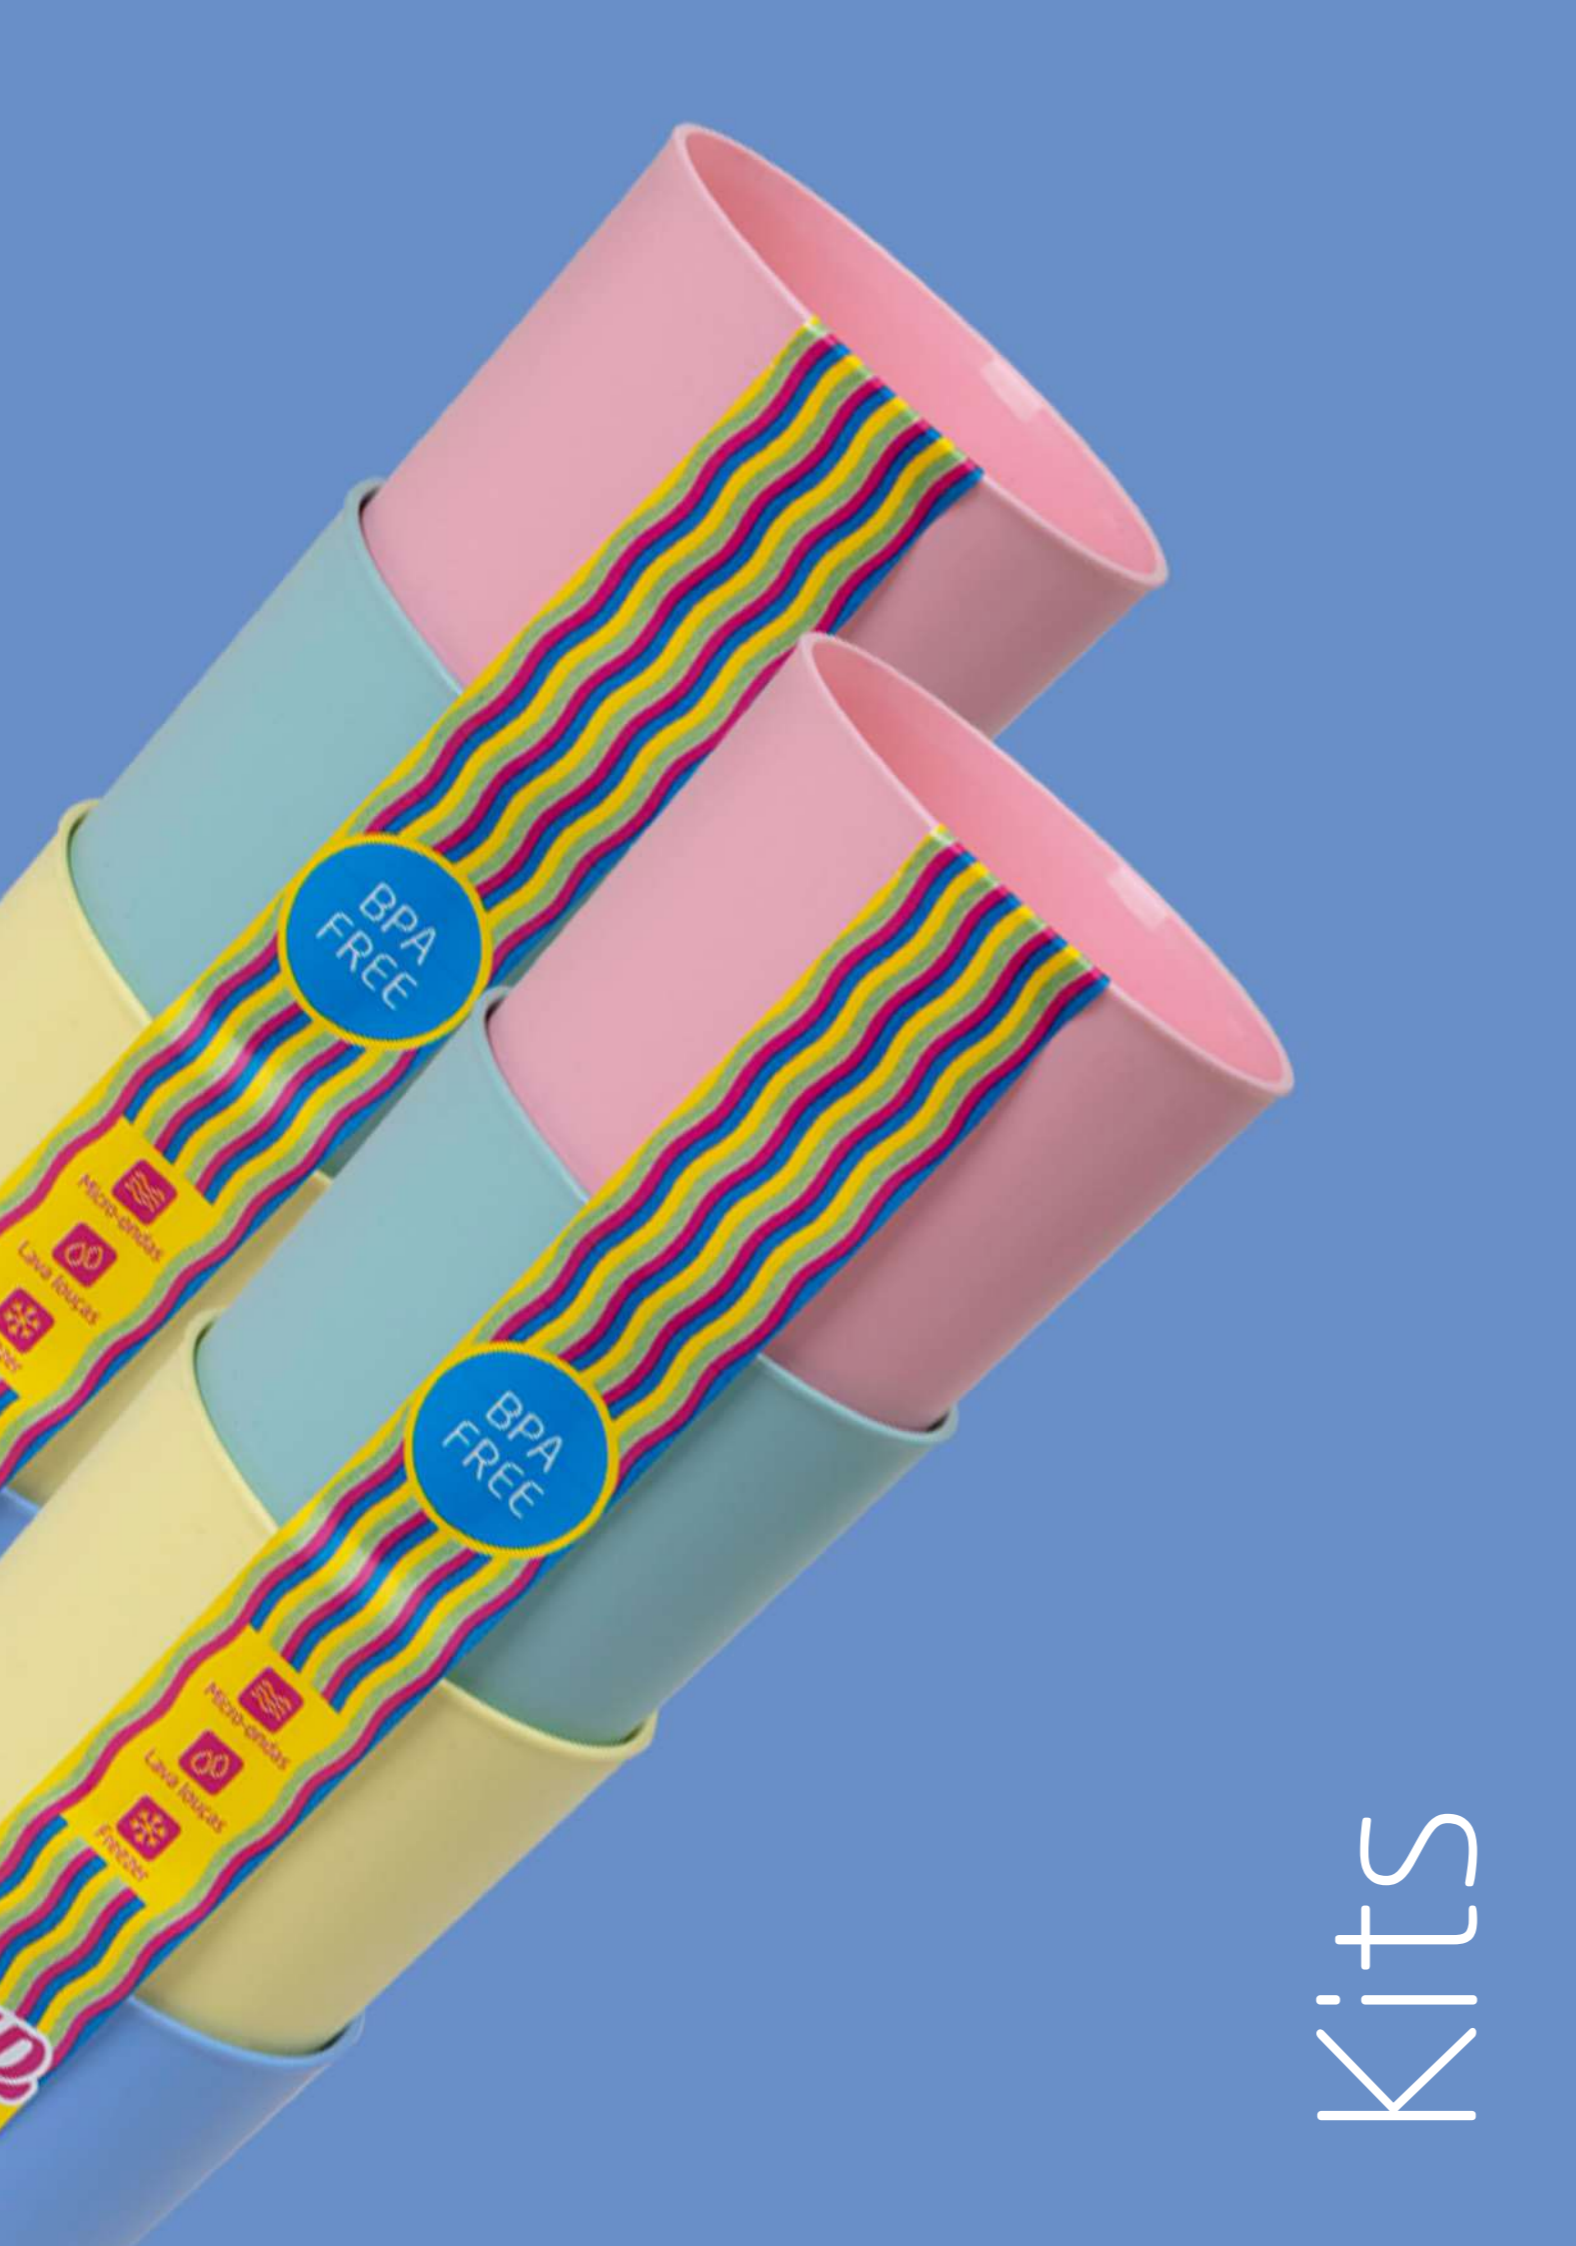

Kits

Kits DUP Travas

NOVIDADE NA DUP