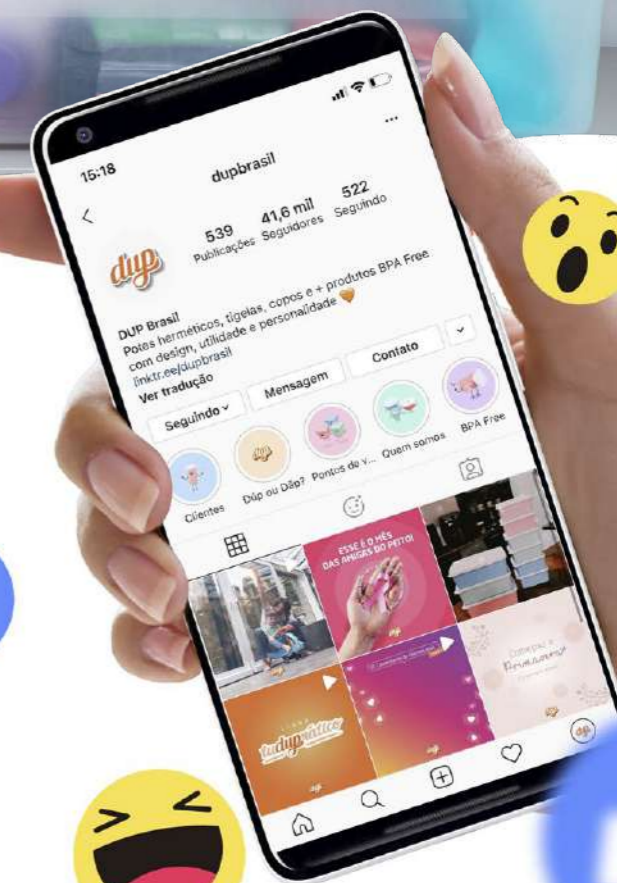

50L

Caixa 50L
620 x 410 x 300mm
Produtos por Caixa: 6 unidades
Peso total aproximado: 9kg
Quant. pallet: 10 fds

REDES SOCIAIS

Somos sucesso no **Facebook** e **Instagram**, contando com mais de **40 mil** seguidores, muitas interações, curtidas e feedback de **clientes satisfeitos**.
Quer ver **seu PDV** nas nossas redes? É só marcar **@dupbrasil**.