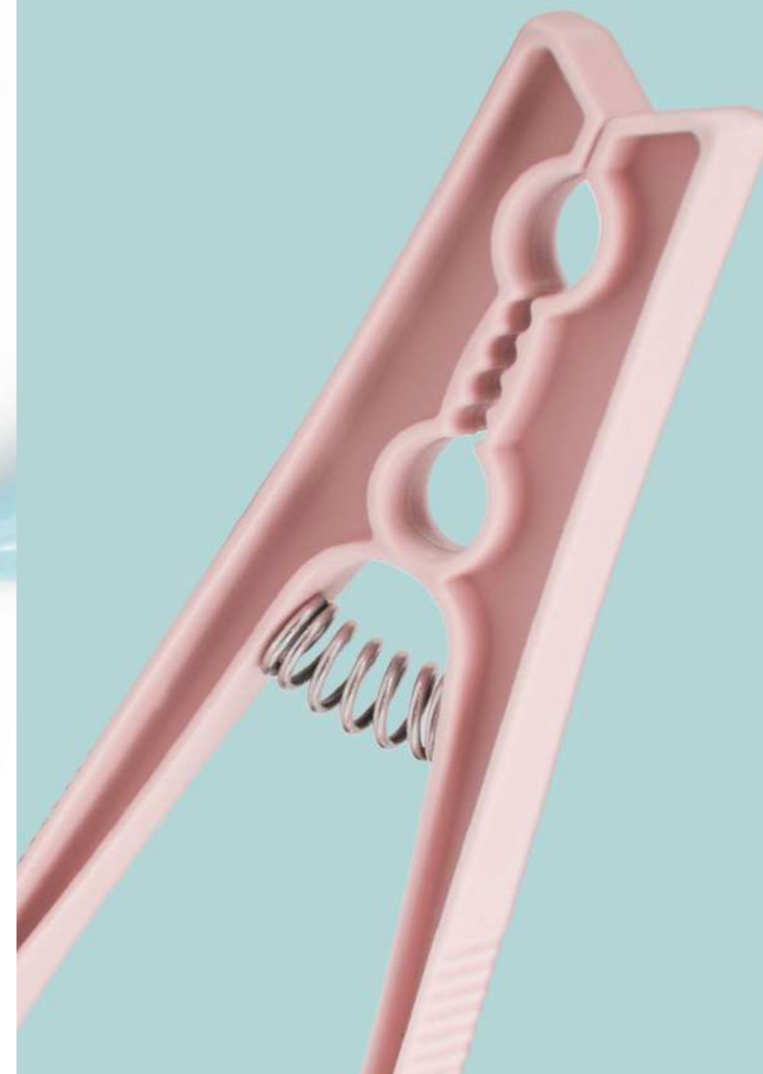

Lavanderia