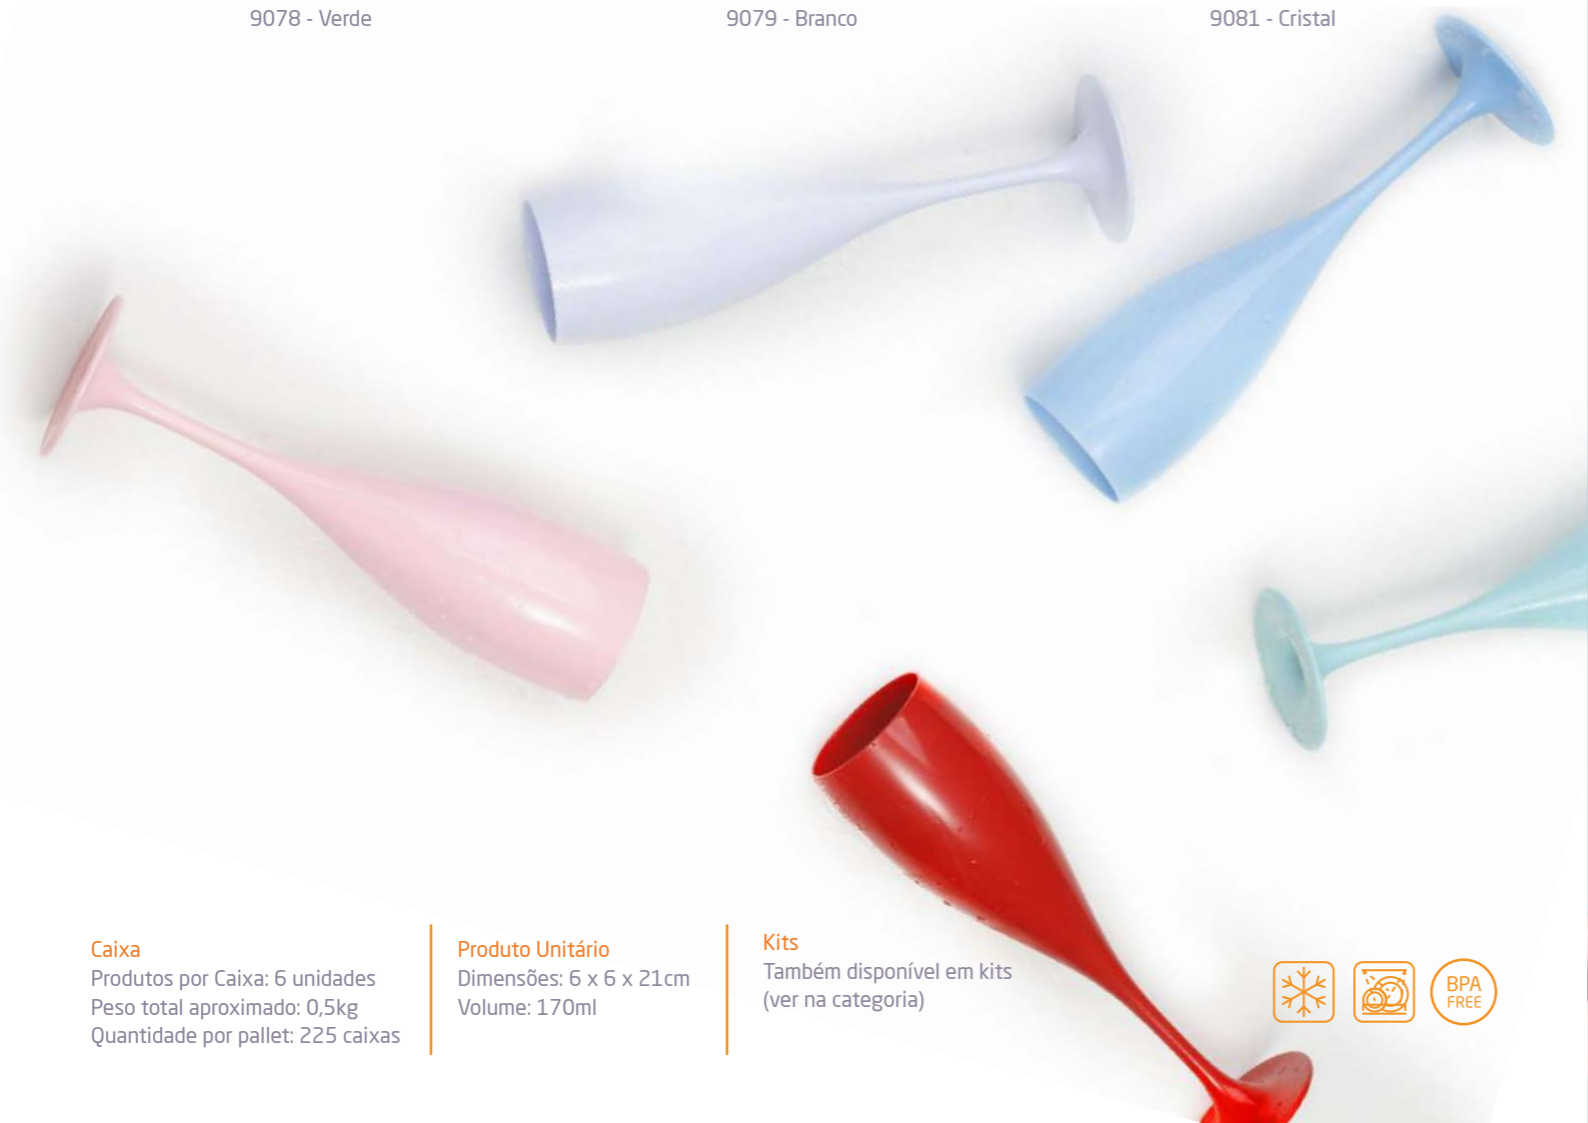

Copo High Ball 365ml

Taça de Champanhe **Cancun** 170ml

9075 - Rosa

9076 - Azul Serenity

9077 - Vermelho

9078 - Verde

9079 - Branco

9081 - Cristal